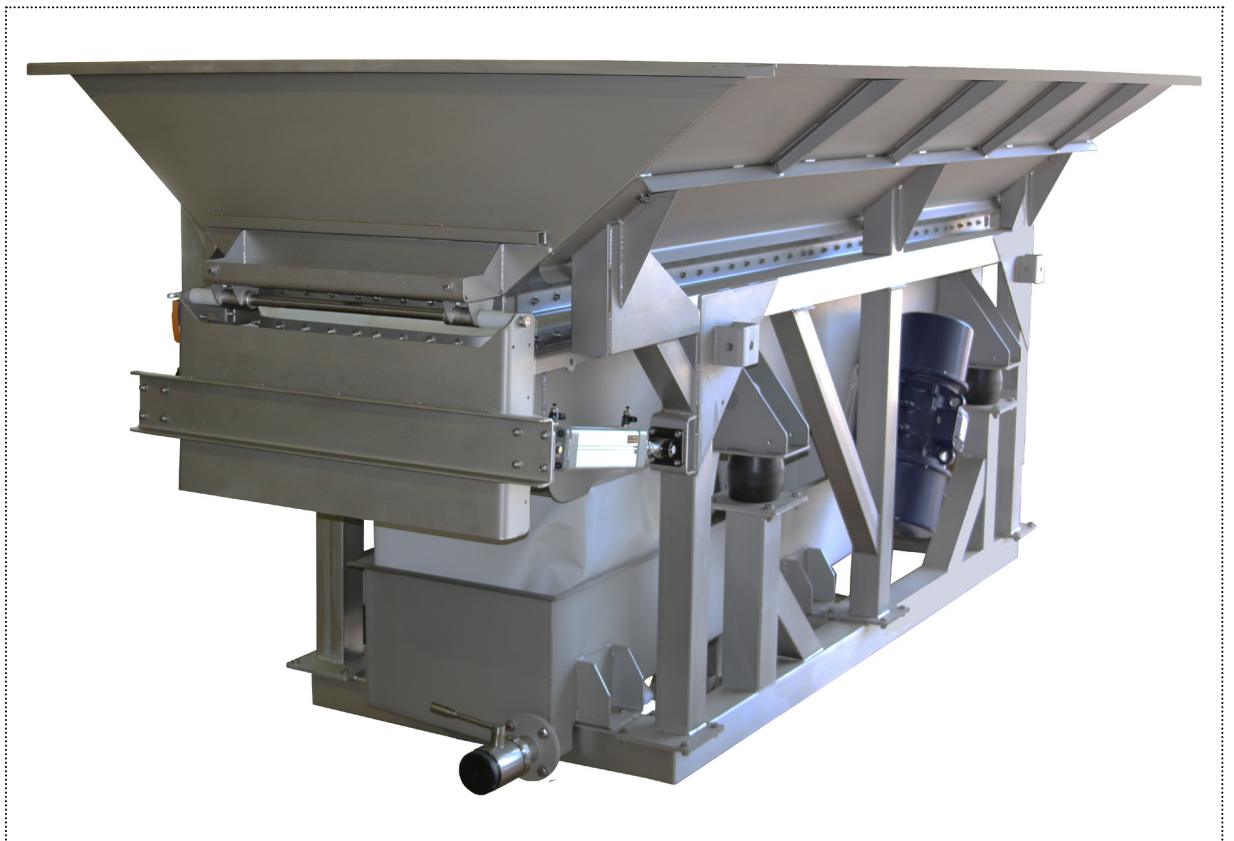

Convogliatori vibranti Delta AEV

Delta AEV 407

Il conferimento qualitativo delle uve

L'obiettivo del convogliatore vibrante Delta AEV (da 30 HI a 150 HI) è di:

- Ricevere le uve raccolte manualmente o con mezzi meccanici.
- Trasportare le uve in modo regolare senza effetti di triturazione.
- Consentire un'efficace sgrondo libero del succo.

Descrizione

- Tramoggia di ricezione in acciaio inox 304L, spessore mm. 3.
- Piattaforma vibrante in acciaio inox 304L, spessore mm. 6 con larghezza mm. 700 per i convogliatori da 30 a 60 hl. e mm.1000 per i convogliatori da 50 a 150 hl.
- Tenuta perfettamente stagna tra la piattaforma e la tramoggia di ricezione.
- Griglia di sgrondo in acciaio inox 304L a barre trapezoidali smontabili (passaggio mm. 4).
- Bacinella di recupero succo con capacità di 700 lt.
- Portata variabile da 2 a 30 T/H per i modelli dall'AEV 307 all'AEV 607 e da 2 a 100 T/H per i modelli dall'AEV 510 all'AEV 1510.
- 2 motori vibranti a masse eccentriche con potenza di 1,9 Kw cadauno per i convogliatori da 30 hl a 60 hl e 2,2 Kw cadauno per i convogliatori da 50 hl a 150 hl.
- Variatore di frequenza.
- 4 silent-bloc antivibrazione.
- Porta di apertura/chiusura a comando pneumatico.

Accessori

- Sponde paraspruzzi su 3 lati del convogliatore.
- Celle di pesatura.
- Valvola pneumatica in uscita dalla bacinella raccolta succo.

Modello Delta	AEV 307	AEV 407	AEV 507	AEV 607	AEV 807	AEV 510	AEV 610	AEV 810	AEV 1010	AEV 1210	AEV 1510
Capacità (hl)	30	40	50	60	80	50	60	80	100	125	150
Altezza (mm) del punto di scarico uva dal suolo	959	959	959	959	959	956	956	956	956	956	956
Lunghezza (mm)	3862	3858	3869	4213	4808	3866	4436	4801	4801	4801	4801
Larghezza (mm)	2036	2205	2215	2562	3143	2215	2783	3134	3134	3134	3134
Altezza (mm)	1978	2051	2225	2260	2096	2271	2398	2550	2550	2750	2950